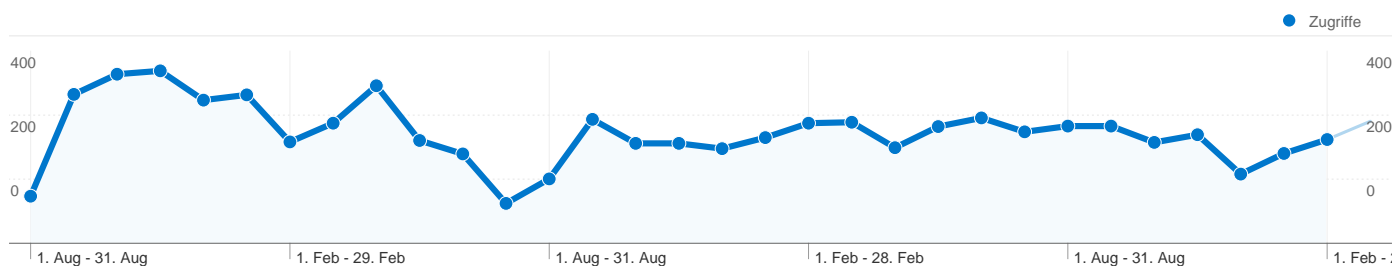

Alle Zugriffsquellen vermittelten 7.385 Zugriffe über 173 Quellen und Medien.

Website-Nutzung

Zugriffe	Seiten/Zugriff	Durchschn. Besuchszeit auf der Website	% neue Zugriffe	Absprungrate	
7.385 % der Website insgesamt: 100,00 %	1,40 Website-Durchschnitt: 1,40 (0,00 %)	00:00:45 Website-Durchschnitt: 00:00:45 (0,00 %)	93,64 % Website-Durchschnitt: 93,60 % (0,04 %)	74,22 % Website-Durchschnitt: 74,22 % (0,00 %)	
Quelle/Medium	Zugriffe	Seiten/Zugriff	Durchschn. Besuchszeit auf der Website	% neue Zugriffe	Absprungrate
google / organic	5.153	1,42	00:00:45	94,57 %	72,91 %
(direct) / (none)	945	1,23	00:00:24	95,03 %	85,50 %
werbeagentur-in.de / referral	168	1,47	00:00:37	94,05 %	69,64 %
suche.t-online.de / referral	76	1,34	00:00:37	96,05 %	73,68 %
digitaldruck-in-darmstadt.de / referral	74	1,68	00:01:37	79,73 %	75,68 %
yahoo / organic	72	1,47	00:00:34	95,83 %	62,50 %
bing / organic	54	2,02	00:02:22	94,44 %	46,30 %
digitaldruck-forum.org / referral	53	1,43	00:00:29	81,13 %	66,04 %
search / organic	53	1,66	00:01:17	88,68 %	60,38 %
jeansmeile.de / referral	42	1,26	00:00:22	85,71 %	76,19 %
marktplatz-mittelstand.de / referral	36	1,36	00:01:18	91,67 %	72,22 %
abizeitung.net / referral	32	1,47	00:00:59	100,00 %	59,38 %
therapiecenter-magdeburg.de / referral	30	1,03	00:00:30	80,00 %	93,33 %
pointoo.de / referral	22	1,36	00:01:29	86,36 %	63,64 %
internetbaron.de / referral	20	1,60	00:01:43	85,00 %	75,00 %
suche4all.de / referral	20	1,25	00:02:03	100,00 %	75,00 %
web2.cylex.de / referral	20	1,65	00:02:44	95,00 %	45,00 %
live / organic	19	1,32	00:01:39	89,47 %	78,95 %
aol / organic	16	1,25	00:00:09	100,00 %	75,00 %
der-modeladen.com / referral	15	1,00	00:00:00	86,67 %	100,00 %
ask / organic	14	1,29	00:00:18	92,86 %	71,43 %
dasauge.de / referral	14	1,71	00:01:55	78,57 %	57,14 %
schlaue-seiten.de / referral	13	1,15	00:00:12	100,00 %	84,62 %