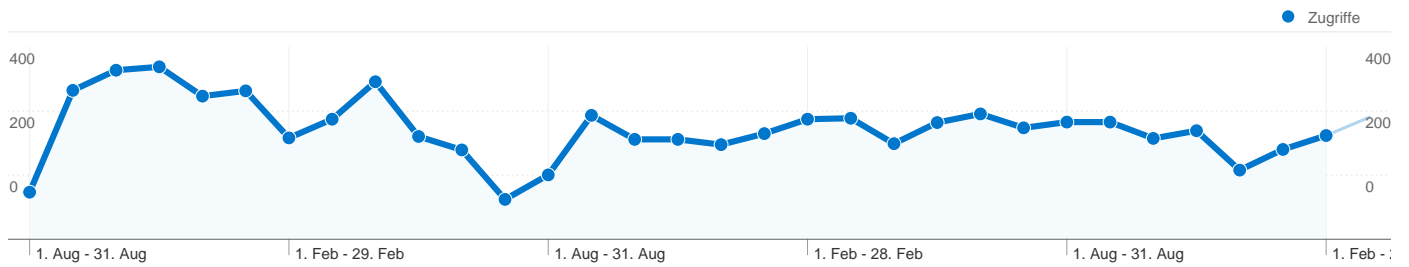

Dashboard

Vergleichen mit: Website

Website-Nutzung

7.385 Zugriffe

74,22 % Absprungrate

10.316 Seitenzugriffe

00:00:45 Durchschn. Besuchszeit auf der Website

1,40 Seiten/Zugriff

93,60 % % neue Zugriffe

Keywords		
Keyword	Zugriffe	% Zugriffe
copyshop magdeburg	310	5,75 %
digitaldruck magdeburg	279	5,17 %
t-shirt druck magdeburg	226	4,19 %
digitaldruck	160	2,97 %
digitaldruck großformat	87	1,61 %