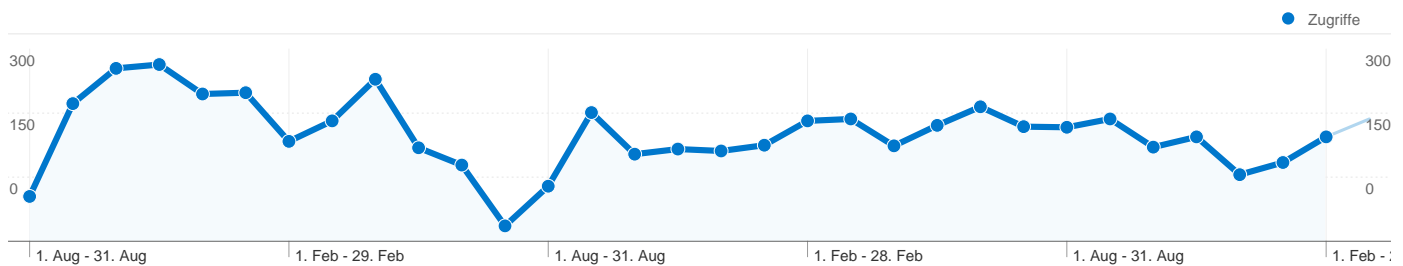

Die Suche hat 5.395 Zugriffe (insgesamt) über 2.140 Keywords vermittelt.

Website-Nutzung

Zugriffe 5.395 % der Website insgesamt: 73,05 %		Seiten/Zugriff 1,42 Website-Durchschnitt: 1,40 (1,92 %)		Durchschn. Besuchszeit auf der Website 00:00:46 Website-Durchschnitt: 00:00:45 (2,87 %)		% neue Zugriffe 94,53 % Website-Durchschnitt: 93,60 % (1,00 %)		Absprungrate 72,42 % Website-Durchschnitt: 74,22 % (-2,42 %)	
Keyword	Zugriffe	Seiten/Zugriff	Durchschn. Besuchszeit auf der Website	% neue Zugriffe	Absprungrate				
copyshop magdeburg	310	1,54	00:00:46	92,90 %	62,90 %				
digitaldruck magdeburg	279	1,59	00:02:13	79,57 %	62,72 %				
t-shirt druck magdeburg	226	1,72	00:01:25	92,92 %	56,64 %				
digitaldruck	160	1,32	00:00:41	94,38 %	79,38 %				
digitaldruck großformat	87	1,37	00:00:49	95,40 %	72,41 %				
copy shop magdeburg	85	1,54	00:01:04	95,29 %	60,00 %				
t shirt druck magdeburg	81	1,44	00:00:53	93,83 %	67,90 %				
großformat digitaldruck	72	1,04	00:00:11	97,22 %	95,83 %				
copyshop darmstadt	69	1,20	00:00:08	100,00 %	85,51 %				
drucken magdeburg	61	1,34	00:00:14	95,08 %	70,49 %				
t-shirt bedrucken magdeburg	55	1,60	00:01:01	100,00 %	56,36 %				
t-shirt druck darmstadt	44	1,36	00:00:29	100,00 %	75,00 %				
digitaldruckerei magdeburg	43	1,35	00:00:16	88,37 %	79,07 %				
druck magdeburg	43	1,49	00:01:07	93,02 %	67,44 %				
posterdruck magdeburg	43	2,16	00:00:59	97,67 %	44,19 %				
flyer drucken magdeburg	42	2,10	00:03:29	90,48 %	40,48 %				
mag shirt magdeburg	42	1,36	00:00:12	95,24 %	76,19 %				
visitenkarten magdeburg	40	1,60	00:00:23	92,50 %	62,50 %				
t-shirt digitaldruck	38	1,24	00:00:17	100,00 %	81,58 %				
druckerei magdeburg	37	1,46	00:01:23	86,49 %	64,86 %				
flyer magdeburg	37	1,57	00:01:35	94,59 %	59,46 %				
magdeburger digitaldruck	33	1,30	00:00:13	90,91 %	84,85 %				
speisekarten gestalten	33	1,27	00:00:48	90,91 %	81,82 %